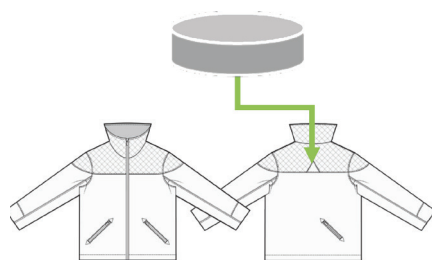

SENSOREN EN TOOLS

Body Sensor

Meet houding en beweging. Bevat Beacon met Bluetooth (BLE) voor locatie en communicatie. Dragen met clip of in sensorshirt. Levensduur batterij ca. 6 maanden.